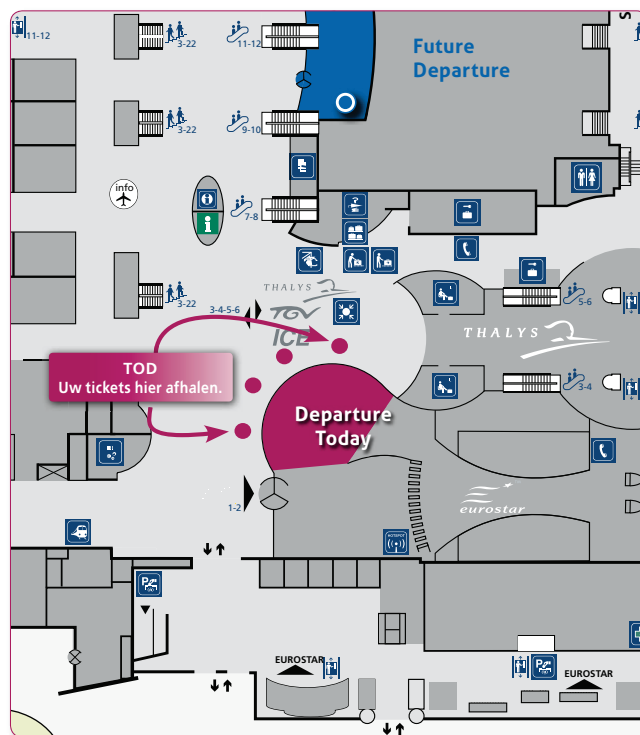

Wij wensen u een prettige reis!

Overzicht van de stations met TOD-automaten

Antwerpen-Centraal
Brussel-Centraal
Brussel-Zuid
Luik-Guillemins

De Nederlandse afhaalautomaten, enkel toegankelijk tijdens de openingsuren van het station:

Amsterdam CS
ma t/m zo 05.45-21.00

Arnhem
ma t/m za 07.45-21.45 zo 08.45-21.45

Rotterdam CS
ma t/m za 07.00-20.30 zo 09.00-20.30

Utrecht CS
ma t/m za 06.45-21.00 zo 07.45-21.00

Den Haag CS
ma t/m vrij 08.00-20.00 za en zo 10.00-17.15

Schiphol
ma t/m za 06.15-21.30 zo 06.30-21.30

Breda
ma t/m zo 10.00-17.30

Luxemburg-Stad

Situering van de TOD-automaten in Brussel-Zuid

Raak het scherm aan om op het **WELKOM-scherm** te komen.

Kies uw **taal**.

De automaat haalt uw dossier op en **print uw tickets**.

Wij wensen u een prettige reis!