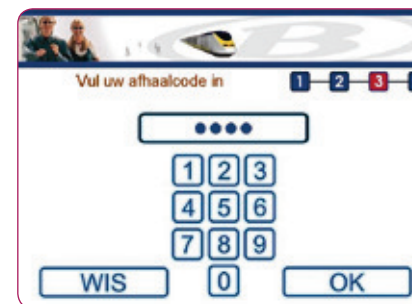

Voer uw **afhaalcode** in en **druk op OK** om te bevestigen.

Gebruik bij een **foutieve ingave** de **WIS** toets.